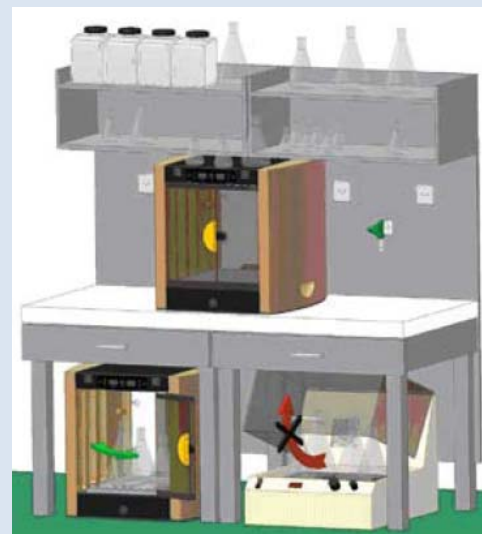

Inkubovaná trepačka

Ecotron

Inkubovaná trepačka s možnosťou chladenia a vysokootáčkovým motorom

- **Penta-Drive**
- **Bez vibrácií**
- **Homogénna**
- **Na stole alebo pod stolom**
- **Odolná**
- **Ľahká údržba**

Kvalita za prijateľnú cenu

INFORS **HT**

- **Penta-Drive**

Trepacia doska je upevnená na 5 bodoch. Tak umožňuje silnému, ale tichému motoru preniesť plný výkon na trepané vzorky.

- **Bez vibrácií**

INFORS Dynamic Counterbalancing® je systém vyváženia, ktorý umožňuje trepať ťažkú nákladku pri vysokých otáčkach a trepanie zostáva iba v interiéri prístroja.

- **Homogénny**

Rovnomerná distribúcia teploty je takisto dôležitý faktor. INFORS HT garantuje presné rozloženie nastavenej teploty v interiéri Ecotronu.

- **Na alebo pod stolom**

Predné otváranie dverí dovoľuje Ecotron umiestniť na stôl alebo na podlahu pod ním. Nie je nutné tak zaberať pracovné miesto tam, kde ho potrebujete.