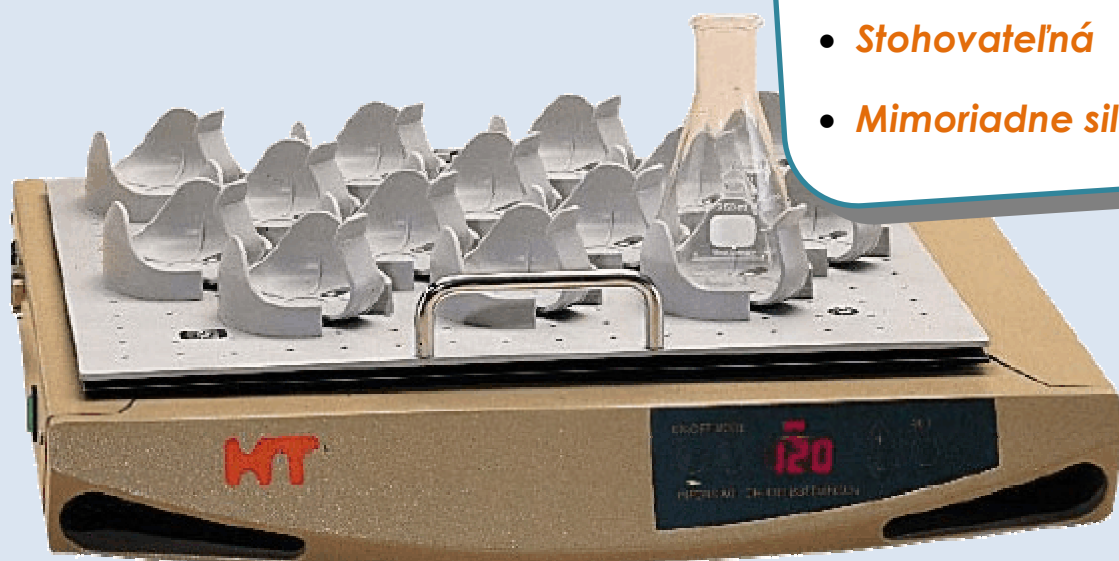

Orbitálna trepačka

TR 225 / 250

Tichá a silná

Trepačka s magnetickým pohonom

- **Osvedčená**
- **Tichá**
- **Stohovateľná**
- **Mimoriadne silná**

INFORS **HT**